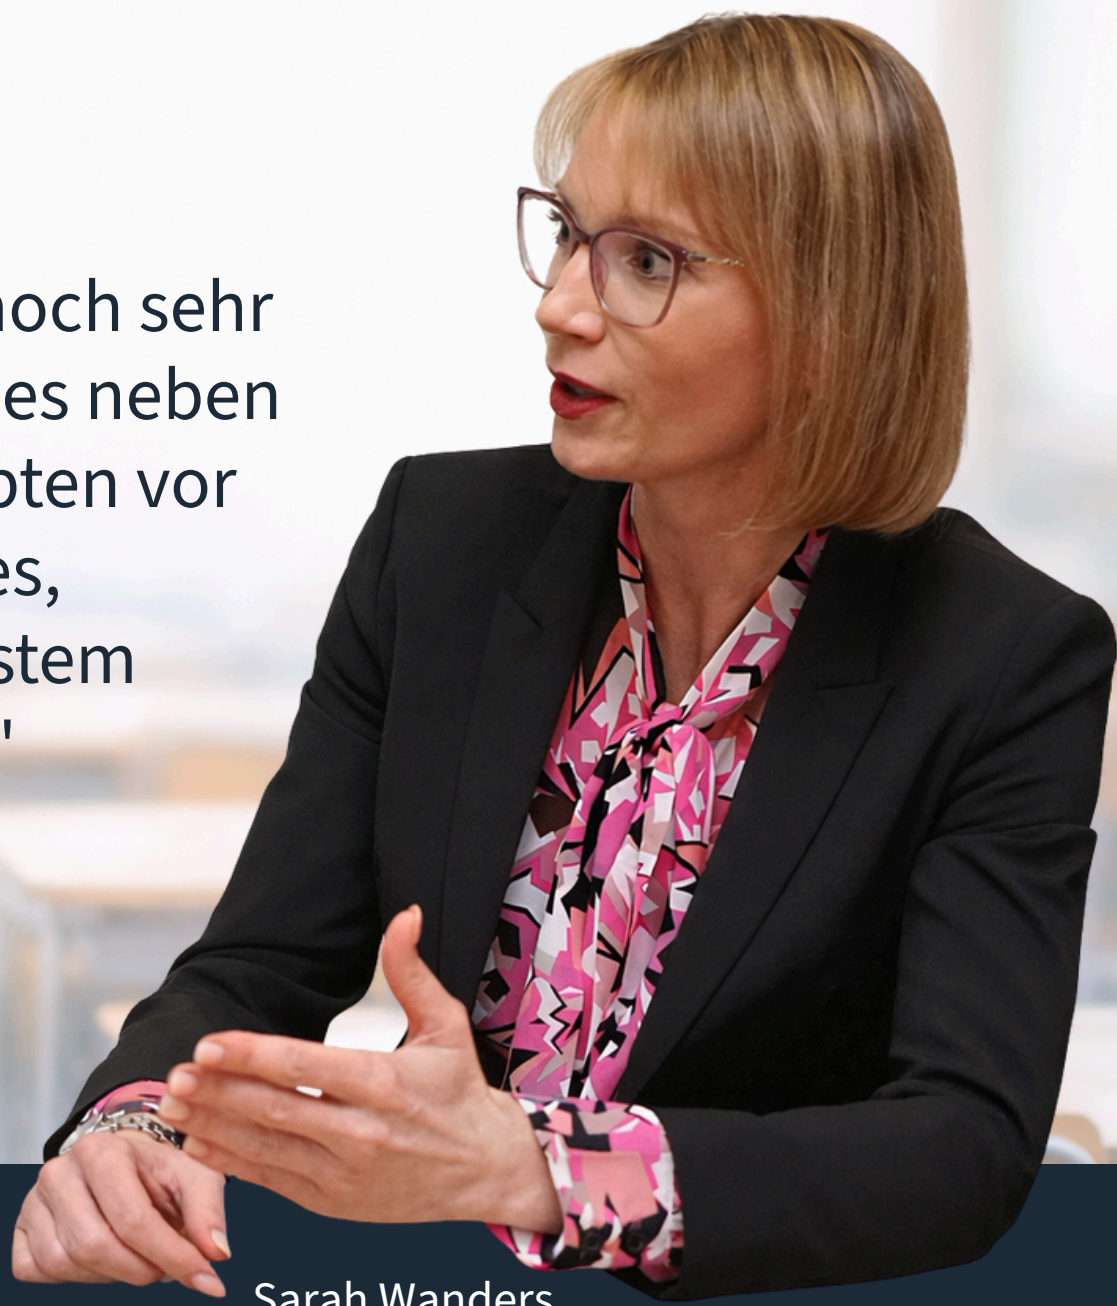

# Gewalt gegen Lehrkräfte

**1283 Fälle von Körperverletzung im Jahr 2024: Gewalt gegen Lehrkräfte erreicht neuen Höchststand in Deutschland.**

"Und die Dunkelziffer liegt noch sehr viel höher. Deshalb braucht es neben verbindlichen Schutzkonzepten vor allem ein landeseinheitliches, niedrigschwelliges Meldesystem sowie klare Hilfestrukturen."

Sarah Wanders,  
stellv. Landesvorsitzende *lehrer nrw*